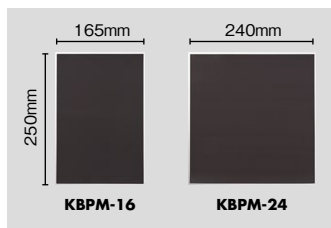

**KBP-40**  
40個吊りタイプ

**KBP-60**  
60個吊りタイプ

キーボックス

品番	参考上代	サイズ	材質	入数	付属品
<b>KBP-10</b>	オープン	195mm×282mm×60mm	本体:スチール	1	ネームホルダー 10個・本体キー 2本:取付ネジ3本
<b>KBP-20</b>	オープン	195mm×282mm×60mm	本体:スチール	1	ネームホルダー 20個・本体キー 2本:取付ネジ3本
<b>KBP-30</b>	オープン	215mm×325mm×60mm	本体:スチール	1	ネームホルダー 30個・本体キー 2本:取付ネジ3本
<b>KBP-40</b>	オープン	215mm×325mm×90mm	本体:スチール	1	ネームホルダー 40個・本体キー 2本:取付ネジ3本
<b>KBP-60</b>	オープン	250mm×370mm×90mm	本体:スチール	1	ネームホルダー 60個・本体キー 2本:取付ネジ3本

※本体キーの追加販売も出来ます。(納期:1ヶ月)

スチール面に  
簡単取付！！

キーボックス本体  
ゴムマグネットは  
両面着磁でOK

工具不要  
取り付け取り外しが  
簡単

- 紛失等の予備用として…
- どのキーボックスにもご使用できます。

キーボックス用ゴムマグネットシート (両面着磁)

品番	参考上代	サイズ	入数	備考
<b>KBPM-16</b>	オープン	165mm×250mm×1.6mm	1	キーボックス10～40個吊り用
<b>KBPM-24</b>	オープン	240mm×250mm×1.6mm	1	キーボックス60個吊り用